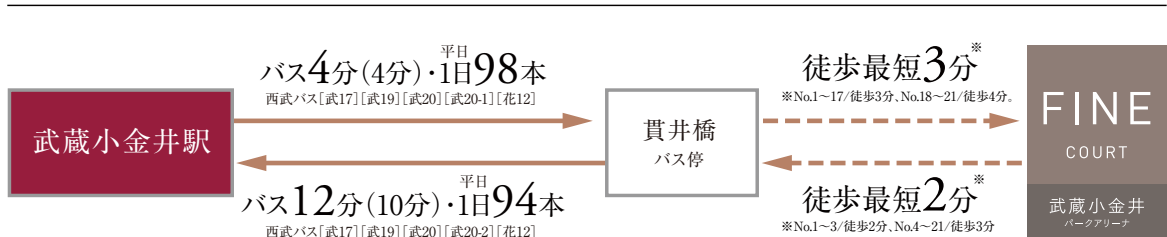

現地案内図

バスアクセスのご案内

●「貫井橋」バス停
朝の通勤時間帯 時刻表(武蔵小金井駅方面)

07	00	09	16	24	32	39	46	51	54	57
08	07	07	17	25	28	28	35	39	49	56
09	12	14	23	33	45	57				

●「武蔵小金井駅」バス停 夜間時刻表
(貫井橋方面)

21	00	07	26	46
22	06	25	45	
23	04	24		